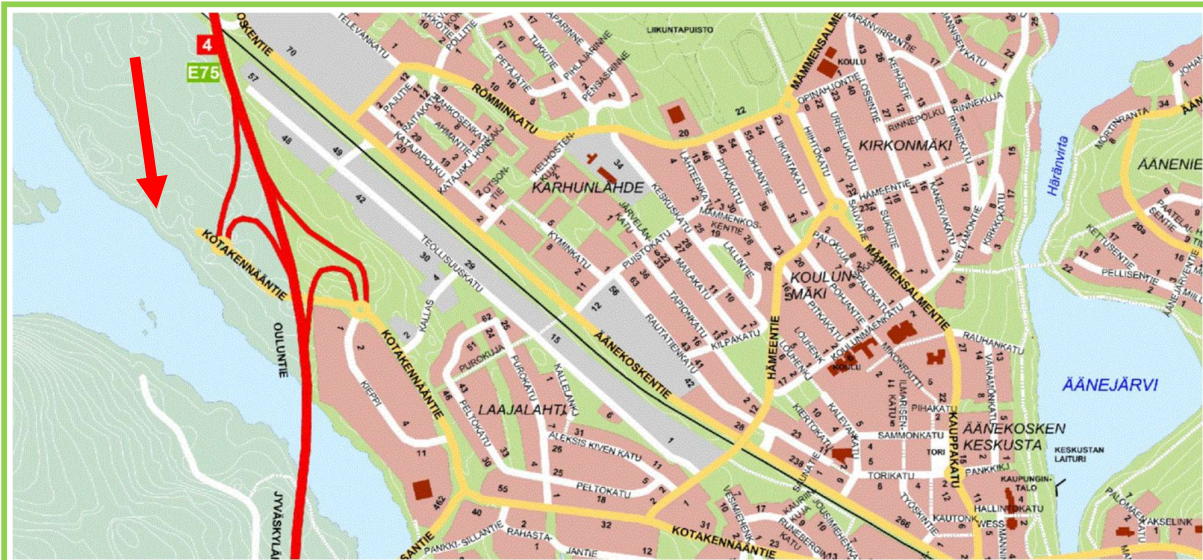

Erillispientalotontti Kota 11

tontti	pinta-ala	rakennusoikeus	kerrosluku	hinta
2209-5	1456 m ²	291 k-m ²	1/2 k l u 3/4	13 000€
vesi- ja viemäriliittymä 10 145 € (sis.alv 24%) sähkö pääsulakkeet 3*25 A 1605 € (alviton)				